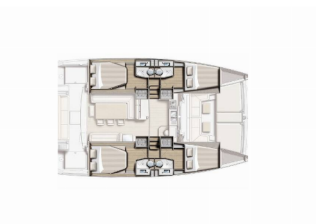

# BALI 4.1

Bisou (2020)

World Yachting Charter  
Image not found or type unknown

<b>Yachtbasis</b>	Marina Mandalina, Šibenik, Kroatien
<b>Yacht ID</b>	10
<b>Yachtmarken</b>	Catana
<b>Yachtname</b>	Bisou
<b>Baujahr</b>	2020
<b>Länge</b>	12.35 M
<b>Kabinen</b>	4
<b>Kojen</b>	8 + 2
<b>Max. Personen</b>	10
<b>WC</b>	4