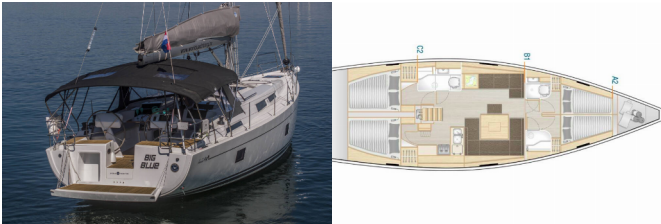

HANSE 458

Big Blue (2023)

World Yachting Charter
Image not found or type unknown

World Yachting Charter • Obala Jerka Šižgorića 1 • 22000 Šibenik • Kroatien

Telefon: +385 91 122 7444

E-Mail: booking@worldyachting.hr

Web: www.worldyachting.hr

Yachtbasis	Marina Mandalina, Šibenik, Kroatien
Yacht ID	14
Yachtmarken	Hanse Yachts
Yachtname	Big Blue
Baujahr	2023
Länge	14.04 M
Kabinen	4
Kojen	8 + 2
WC	3

BORDKÜCHE: Warmes Wasser

DECKAUSRÜSTUNG: Beiboot, Bimini Top, Cockpittisch, Elektrische Ankerwinde, Heckdusche, Sprayhood, Teakholz im Cockpit

NAVIGATION: Autopilot, Bugstrahlruder, Depthsounder, GPS Kartenplotter – Cockpit, Tachometer, Wind/Geschwindigkeits/Tiefeninstrumente, Windmesser