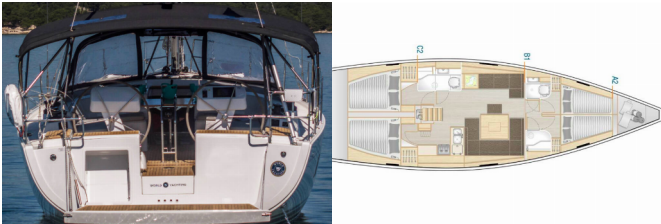

# HANSE 458

Lady Zrilla (2023)

World Yachting Charter  
Image not found or type unknown

<b>Yachtbasis</b>	Marina Mandalina, Šibenik, Kroatien
<b>Yacht ID</b>	17
<b>Yachtmarken</b>	Hanse Yachts
<b>Yachtname</b>	Lady Zrilla
<b>Baujahr</b>	2023
<b>Länge</b>	14.04 M
<b>Kabinen</b>	4
<b>Kojen</b>	8 + 2
<b>WC</b>	3

**BORDKÜCHE:** Warmes Wasser

**DECKAUSRÜSTUNG:** Beiboot, Bimini Top, Cockpit Kühlschrank, Cockpittisch, Elektrische Ankerwinde, Heckdusche, Sprayhood, Teakholz im Cockpit

**NAVIGATION:** Autopilot, Bugstrahlruder, Depthsonder, GPS Kartenplotter – Cockpit, Tachometer, Wind/Geschwindigkeits/Tiefeninstrumente, Windmesser