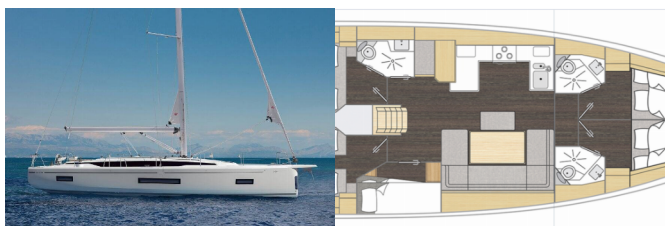

# BAVARIA C46

Rib Eye (2025)

World Yachting Charter  
Image not found or type unknown

<b>Yachtbasis</b>	Marina Mandalina, Šibenik, Kroatien
<b>Yacht ID</b>	30
<b>Yachtmarken</b>	Bavaria
<b>Yachtname</b>	Rib Eye
<b>Baujahr</b>	2025
<b>Länge</b>	14.50 M
<b>Kabinen</b>	5
<b>Kojen</b>	10 + 2
<b>Max. Personen</b>	12
<b>WC</b>	3