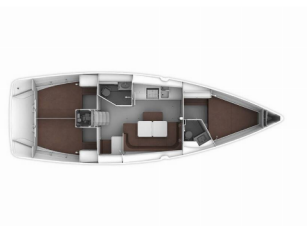

Web: [www.worldyachting.hr](http://www.worldyachting.hr)

**BORDKÜCHE:** Warmes Wasser

**DECKAUSRÜSTUNG:** Beiboot, Bimini Top, Cockpittisch, Elektrische Ankerwinde, Heckdusche, Sprayhood, Teakholz im Cockpit