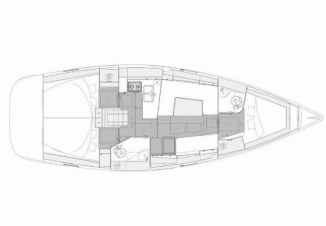

ELAN IMPRESSION 40.1

Oto (2022)

World Yachting Charter
Image not found or type unknown

World Yachting Charter • Obala Jerka Šižgorića 1 • 22000 Šibenik • Kroatien

Telefon: +385 91 122 7444

E-Mail: booking@worldyachting.hr

Web: www.worldyachting.hr

BORDKÜCHE: Warmes Wasser

DECKAUSRÜSTUNG: Beiboot, Bimini Top, Cockpit Kühlschrank, Cockpittisch, Elektrische Ankerwinde, Grill, Heckdusche, Sprayhood, Teakholz im Cockpit

NAVIGATION: Autopilot, Bugstrahlruder, Depthsounder, GPS Kartenplotter – Cockpit, Tachometer, Windmesser

SICHERHEITSAUSRÜSTUNG: UKW Funk

UNTERHALTUNG: Außenlautsprecher, Radio, TV

YACHTELEKTRIK: Heizung, Inverter

Yachtbasis Marina Mandalina, Šibenik, Kroatien

Yacht ID 7

Yachtmarken Elan Marine

Yachtname Oto

Baujahr 2022

Länge 11.99 M

Kabinen 3

Kojen 6 + 2

WC 2