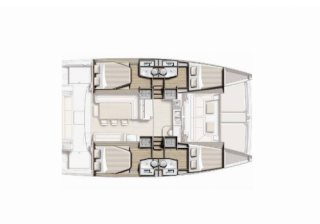

Web: www.worldyachting.hr

| | |
|----------------------|-------------------------------------|
| Yachtbasis | Marina Mandalina, Šibenik, Kroatien |
| Yacht ID | 9 |
| Yachtmarken | Catana |
| Yachtname | Sourire |
| Baujahr | 2020 |
| Länge | 12.35 M |
| Kabinen | 4 |
| Kojen | 8 + 2 |
| Max. Personen | 10 |
| WC | 4 |