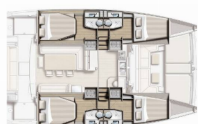

BALI 4.1

Bisou (2020)

World Yachting Charter
Image not found or type unknown

World Yachting Charter • Obala Jerka Šižgorića 1 • 22000 Šibenik • Croatie

Téléphone: +385 91 122 7444

E-mail: booking@worldyachting.hr

Web: www.worldyachting.hr

CUISINE: Eau chaude

DIVERTISSEMENT: Haut-parleurs extérieurs, Lampe sous-marine, Radio

NAVIGATION: Anémomètre / instrument à vent, Lecteur de cartes combiné GPS dans le cockpit, Pilote automatique, Sonar, Tachymètre (Loch)

PONT: Annexe, Bimini, Capote de descente, Cockpit en teck, Douche extérieure cockpit/arrière, Guindeau électrique, Table de cockpit

SÉCURITÉ: Radio VHF

SYSTÈME ÉLECTRIQUE: Chauffage, Inverseur

VOILES: Winch électrique

Base Nautique	Marina Mandalina, Šibenik, Croatie

Yacht ID	10

Marques De Yachts	Catana

Nom Du Yacht	Bisou

Année De Production	2020

Longueur	12.35 M

Cabines	4

Couchages	8 + 2

Max. Personnes	10

WC	4