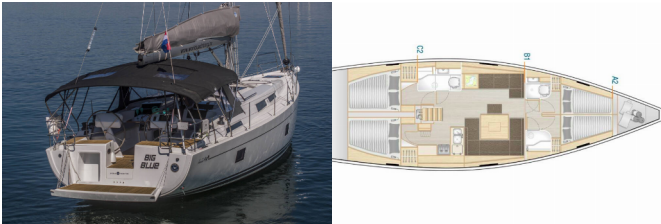

HANSE 458

Big Blue (2023)

World Yachting Charter
Image not found or type unknown

World Yachting Charter • Obala Jerka Šižgorića 1 • 22000 Šibenik • Croatie

Téléphone: +385 91 122 7444

E-mail: booking@worldyachting.hr

Web: www.worldyachting.hr

Base Nautique	Marina Mandalina, Šibenik, Croatie
Yacht ID	14
Marques De Yachts	Hanse Yachts
Nom Du Yacht	Big Blue
Année De Production	2023
Longueur	14.04 M
Cabines	4
Couchages	8 + 2
WC	3

PONT: Annexe, Bimini, Capote de descente, Cockpit en teck, Douche extérieure cockpit/arrière, Guindeau électrique, Table de cockpit

SÉCURITÉ: Radio VHF

SYSTÈME ÉLECTRIQUE: Air conditionné, Chauffage, Inverseur