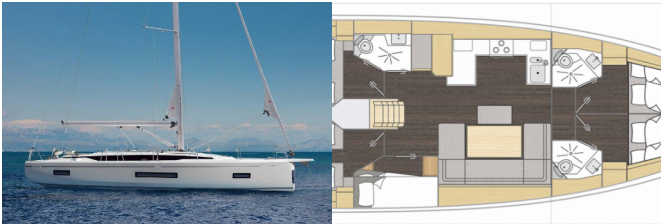

# BAVARIA C46

Rib Eye (2025)

World Yachting Charter  
Image not found or type unknown

<b>Base Nautique</b>	Marina Mandalina, Šibenik, Croatie
<b>Yacht ID</b>	30
<b>Marques De Yachts</b>	Bavaria
<b>Nom Du Yacht</b>	Rib Eye
<b>Année De Production</b>	2025
<b>Longueur</b>	14.50 M
<b>Cabines</b>	5
<b>Couchages</b>	10 + 2
<b>Max. Personnes</b>	12
<b>WC</b>	3