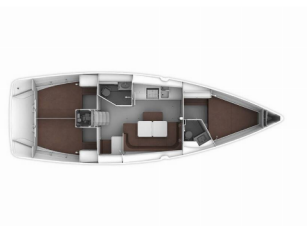

BAVARIA CRUISER 41

Stella (2014)

World Yachting Charter
Image not found or type unknown

World Yachting Charter • Obala Jerka Šižgorića 1 • 22000 Šibenik • Croatie

Téléphone: +385 91 122 7444

E-mail: booking@worldyachting.hr

Web: www.worldyachting.hr

CUISINE: Eau chaude

DIVERTISSEMENT: Haut-parleurs extérieurs, Radio, TV

NAVIGATION: Anémomètre / instrument à vent, Hélice d'étrave, Lecteur de cartes combiné GPS dans le cockpit, Pilote automatique, Sonar, Tachymètre (Loch)

PONT: Annexe, Bimini, Capote de descente, Cockpit en teck, Douche extérieure cockpit/arrière, Guindeau électrique, Table de cockpit

SÉCURITÉ: Radio VHF

SYSTÈME ÉLECTRIQUE: Inverseur

Base Nautique Marina Mandalina,
Šibenik, Croatie

Yacht ID 4

Marques De Yachts Bavaria

Nom Du Yacht Stella

Année De Production 2014

Longueur 12.35 M

Cabines 3

Couchages 6 + 1

WC 2