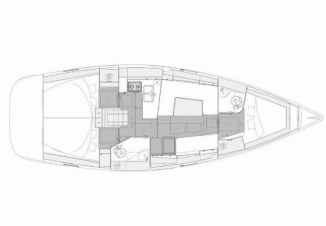

ELAN IMPRESSION 40.1

Oto (2022)

World Yachting Charter
Image not found or type unknown

World Yachting Charter • Obala Jerka Šižgorića 1 • 22000 Šibenik • Croatie

Téléphone: +385 91 122 7444

E-mail: booking@worldyachting.hr

Web: www.worldyachting.hr

CUISINE: Eau chaude

DIVERTISSEMENT: Haut-parleurs extérieurs, Radio, TV

NAVIGATION: Anémomètre / instrument à vent, Hélice d'étrave, Lecteur de cartes combiné GPS dans le cockpit, Pilote automatique, Sonar, Tachymètre (Loch)

PONT: Annexe, Bimini, Capote de descente, Cockpit en teck, Douche extérieure cockpit/arrière, gril (Plancha), Guindeau électrique, Réfrigérateur de cockpit, Table de cockpit

SÉCURITÉ: Radio VHF

SYSTÈME ÉLECTRIQUE: Chauffage, Inverseur

Base Nautique Marina Mandalina,
Sibenik, Croatie

Yacht ID 7

Marques De Yachts Elan Marine

Nom Du Yacht Oto

Année De Production 2022

Longueur 11.99 M

Cabines 3

Couchages 6 + 2

WC 2