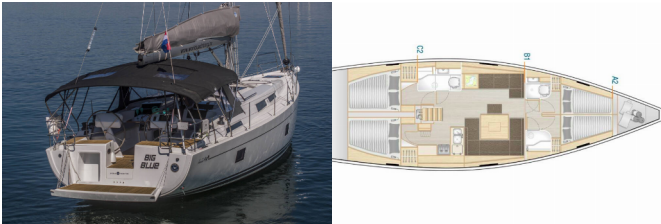

HANSE 458

Big Blue (2023)

World Yachting Charter
Image not found or type unknown

World Yachting Charter • Obala Jerka Šižgorića 1 • 22000 Šibenik • Hrvatska

Telefon: +385 91 122 7444

E-mail: booking@worldyachting.hr

Web: www.worldyachting.hr

Baza Jahti	Marina Mandalina, Šibenik, Hrvatska
Jahta ID	14
Marke Jahti	Hanse Yachts
Naziv Jahte	Big Blue
Godina Proizvodnje	2023
Dužina	14.04 M
Kabine	4
Ležajevi	8 + 2
WC	3

ELEKTRIKA: Grijanje, Inverter, Klimatizacija