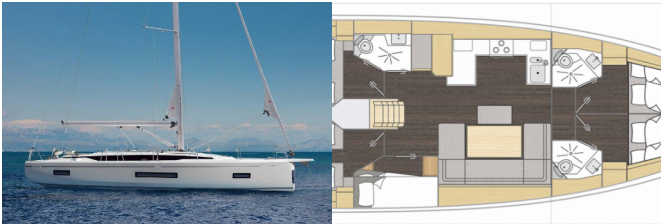

Web: www.worldyachting.hr

Baza Jahti	Marina Mandalina, Šibenik, Hrvatska
Jahta ID	30
Marke Jahti	Bavaria
Naziv Jahte	Rib Eye
Godina Proizvodnje	2025
Dužina	14.50 M
Kabine	5
Ležajevi	10 + 2
Maks. Osoba	12
WC	3

PALUBA: Anchor winch remote control, Bimini top, Električno sidreno vitlo, Frižider u kokpitu, Grill u kokpitu, Gumenjak (Pomoćni čamac), Platforma za kupanje na hidraulično podizanje, Sklopivi stol u kokpitu, Sprayhood, Spuštajući stol u kokpitu, Svjetlo u kokpitu, Tikovina u kokpitu, Vanjski/krmeni tuš