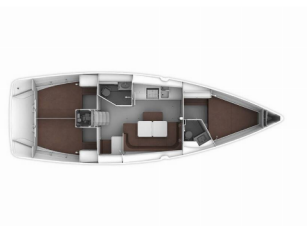

BAVARIA CRUISER 41

Stella (2014)

World Yachting Charter
Image not found or type unknown

World Yachting Charter • Obala Jerka Šižgorića 1 • 22000 Šibenik • Hrvatska

Telefon: +385 91 122 7444

E-mail: booking@worldyachting.hr

Web: www.worldyachting.hr

ELEKTRIKA: Inverter

KUHINJA: Topla voda

NAVIGACIJA: Automatski pilot, Brzinomjer, Depthsounder, GPS chart plotter – cockpit, Mjerač brzine vjetra, Pramčani propeler

PALUBA: Bimini top, Električno sidreno vitlo, Gumenjak (Pomoćni čamac), Sprayhood, Stol u kokpitu, Tikovina u kokpitu, Vanjski/krmeni tuš

SIGURNOST: VHF radio stanica

ZABAVA: Radio, TV, Vanjski zvučnici

Baza Jahti Marina Mandalina, Šibenik, Hrvatska

Jahta ID 4

Marke Jahti Bavaria

Naziv Jahte Stella

Godina Proizvodnje 2014

Dužina 12.35 M

Kabine 3

Ležajevi 6 + 1

WC 2