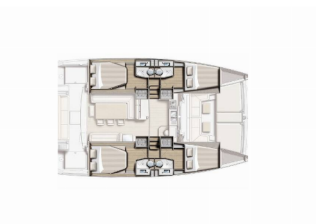

Web: www.worldyachting.hr

Baza Jahti	Marina Mandalina, Šibenik, Hrvatska
Jahta ID	9
Marke Jahti	Catana
Naziv Jahte	Sourire
Godina Proizvodnje	2020
Dužina	12.35 M
Kabine	4
Ležajevi	8 + 2
Maks. Osoba	10
WC	4