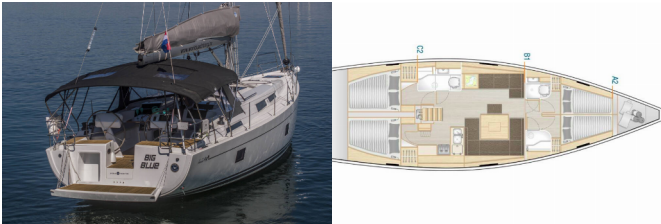

HANSE 458

Big Blue (2023)

World Yachting Charter
Image not found or type unknown

World Yachting Charter • Obala Jerka Šižgorića 1 • 22000 Šibenik • Kroatien

Telefon: +385 91 122 7444

E-post: booking@worldyachting.hr

Web: www.worldyachting.hr

Yachtbas	Marina Mandalina, Šibenik, Kroatien
Yacht ID	14
Yachtmärken	Hanse Yachts
Yachtnamn	Big Blue
Produktionsår	2023
Längd	14.04 M
Kabiner	4
Kojplatser	8 + 2
WC	3

BÅTENS EL: inverter/växelriktare, Luftkonditionering, Uppvärmning

DÄCK: Bimini topp, Bord cockpit, Cockpit i teak, Elektriskt ankarspel, Jolle, Sprayhood, Utomhusdush, cockpit/aktern

NAVIGERING: Autopilot, Bogpropeller, Ekolod, GPS-kartplotter - cockpit, Hastighetsmätare (hastighetslogg), Vind- / hastighets- / djupinstrument, Wind instrument/Anemometer