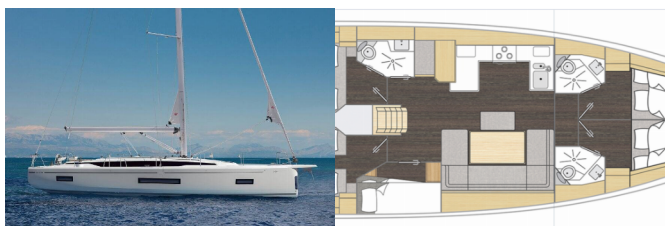

Web: www.worldyachting.hr

Yachtbas	Marina Mandalina, Šibenik, Kroatien
Yacht ID	30
Yachtmärken	Bavaria
Yachtnamn	Rib Eye
Produktionsår	2025
Längd	14.50 M
Kabiner	5
Kojplatser	10 + 2
Max Personer	12
WC	3

BÅTENS EL: inverter/växelriktare

DÄCK: Bimini topp, Cockpit i teak, Cockpit kylskåp, Cockpitgrill, Elektriskt ankarspel, Fällbart cockpitbord, Fjärrkontroll för ankarvinsch, Hydraulisk badplattform, Jolle, Lampor cockpit, Sänkbart bord i cockpit, Sprayhood, Utomhusdush, cockpit/aktern

PENTRY: Kyl, Varmvatten

SÄKERHET: VHF-radio

SEGEL: Elektrisk vinsch huvudsegel, Self tailing Genoa winch

UNDERHÅLLNING: FUSION ljudsystem, Högtalare utomhus, TV

PRIS OCH TILLGÄNGLIGHET

Bavaria C46 Rib Eye (2025)