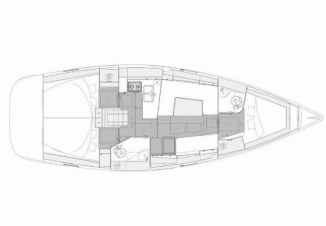

Web: www.worldyachting.hr

Yachtbas	Marina Mandalina, Šibenik, Kroatien
Yacht ID	7
Yachtmärken	Elan Marine
Yachtamn	Oto
Produktionsår	2022
Längd	11.99 M
Kabiner	3
Kojplatser	6 + 2
WC	2

BÅTENS EL: inverter/växelriktare, Uppvärmning