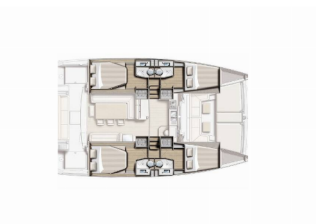

Web: www.worldyachting.hr

Yachtbas	Marina Mandalina, Šibenik, Kroatien
Yacht ID	9
Yachtmärken	Catana
Yachtnamn	Sourire
Produktionsår	2020
Längd	12.35 M
Kabiner	4
Kojplatser	8 + 2
Max Personer	10
WC	4

BÅTENS EL: inverter/växelriktare, Uppvärmning